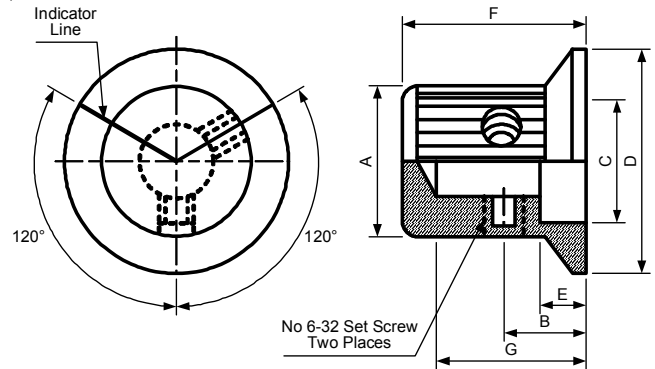

42021

Материал: Алюминий
Прямая насечка с индикаторной линией наверху и юбкой

Размеры, мм

Модель	Цвет	A	B	C	D	E	F	G	насадное отверстие
42021-1	натуральный	12,7	7,11	9,65	19,0	4,07	16,0	13,00	3,2
42021-2	натуральный	12,7	7,11	9,65	19,0	4,07	16,0	13,00	6,4
42021-3	черный	12,7	7,11	9,65	19,0	4,07	16,0	13,00	3,2
42021-4	черный	12,7	7,11	9,65	19,0	4,07	16,0	13,00	6,4
42021-5	дымчатый	12,7	7,11	9,65	19,0	4,07	16,0	13,00	3,2
42021-6	дымчатый	12,7	7,11	9,65	19,0	4,07	16,0	13,00	6,4
42021-7	натуральный	19,0	7,11	14,90	28,7	4,07	16,0	13,00	6,4
42021-8	черный	19,0	7,11	14,90	28,7	4,07	16,0	13,00	6,4
42021-9	дымчатый	19,0	7,11	14,90	28,7	4,07	16,0	13,00	6,4
42021-10	натуральный	23,9	7,11	18,00	35,5	4,07	16,0	13,00	6,4
42021-11	черный	23,9	7,11	18,00	35,5	4,07	16,0	13,00	6,4
42021-12	дымчатый	23,9	7,11	18,00	35,5	4,07	16,0	13,00	6,4