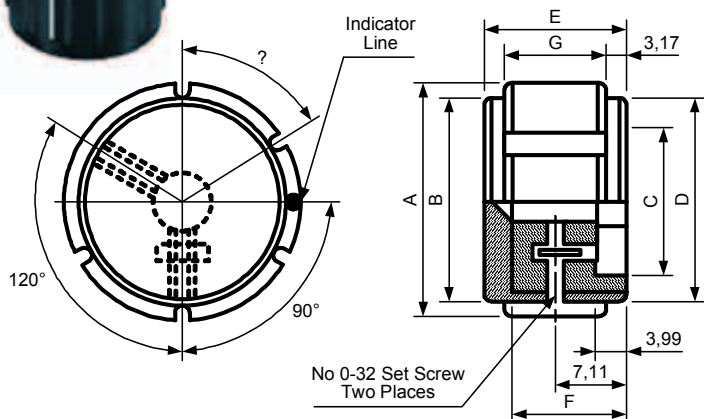

Размеры, мм						
Модель	Цвет	A	B	C	D	E	F	G
42001-1	натуральный	12,70	10,90	9,65	10,90	16,00	13,00	10,90
42001-2	черный	12,70	10,90	9,65	10,90	16,00	13,00	10,90
42001-3	натуральный	19,00	16,20	15,00	16,80	16,00	13,00	10,90
42001-4	черный	19,00	16,20	15,00	16,80	16,00	13,00	10,90
42001-5	натуральный	23,90	20,80	18,00	20,80	16,00	13,00	10,90
42001-6	черный	23,90	20,80	18,00	20,80	16,00	13,00	10,90