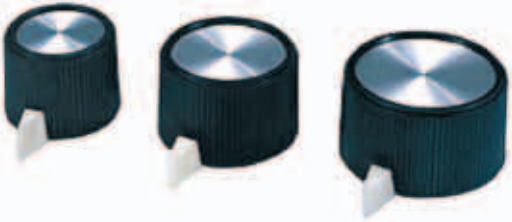

Указательные ручки

43002

Материал: Черный фенол
С заполненной краской индикаторной линией на треугольном указателе
С боковым фиксирующим винтом

Размеры, мм

Модель	D	d1	d2	H	h1	h2	L1
43002-1	20,0	4,0	13,6	15,5	3,5	13,5	13,5
43002-2	20,0	6,0	13,6	15,5	3,5	13,5	13,5

43003

Материал: Черный фенол
С боковым фиксирующим винтом и алюминиевой вставкой
С зафиксированным индикаторным ключиком

Размеры, мм

Модель	D	d1	d2	H	h1	h2	L1	L2
43003-1	20,0	6,0	12,0	16,0	3,5	13,0	16,0	10,0
43003-2	24,0	6,0	15,5	16,0	3,5	13,0	18,0	12,0
43003-3	28,0	6,0	20,5	16,0	3,5	13,0	20,0	14,0

43004

Материал: фенол
Литая под давлением медная вставка
С ABS крышкой, винтом и вставкой

Размеры, мм

Модель	D	d	H	h	L1	L2
43004-1	18,5	6,0	24,0	11,5	20,0	20,0
43004-2	21,5	6,0	26,0	11,5	30,0	30,0

43005

Материал: фенол
Стальное кольцо с крепежным винтом

Размеры, мм

Модель	D	d1	d2	H	h1	h2	L1	L2
43005	21,0	6,0	17,0	19,5	6,0	18,0	13,5	10,5

43006

Материал: фенол
Медная вставка с крепежным винтом
Окраска индикатора белой эпоксидной смолой

Размеры, мм

Модель	D	d1	d2	H	h1	h2	L1	L2
43006	25,0	6,0	21,0	20,0	6,0	14,0	24,0	24,0