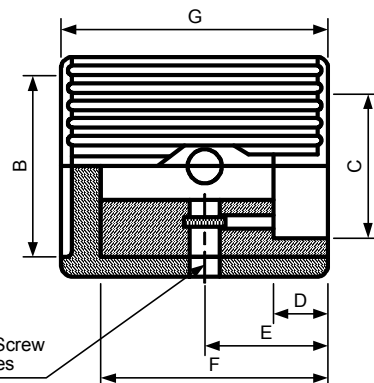

42007

Материал: Алюминий с пластиковой вставкой
Обработка: Анодное чернение или натуральный
С двумя крепежными винтами No.6-32
Алмазная проточка поверхности с индикаторной точкой
Возможна цельная алюминиевая ручка

Размеры, мм