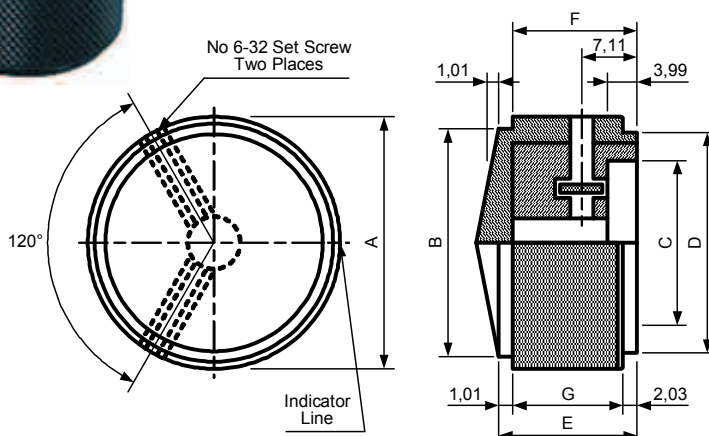

Материал: Алюминий с пластиковой вставкой
Обработка: Анодное чернение и натуральный
С двумя крепежными винтами No.6-32
Алмазная выпуклость с индикаторной линией
Возможна цельная алюминиевая ручка

Размеры, мм

Модель	Цвет	A	B	C	D	E	F	G
42003-1	натуральный	12,70	10,90	9,65	10,90	16,00	13,00	11,90
42003-2	черный	12,70	10,90	9,65	10,90	16,00	13,00	11,90
42003-3	натуральный	19,00	16,80	15,00	16,80	16,00	13,00	11,90
42003-4	черный	19,00	16,80	15,00	16,80	16,00	13,00	11,90
42003-5	натуральный	23,90	20,80	18,00	20,80	16,00	13,00	11,90
42003-6	черный	23,90	20,80	18,00	20,80	16,00	13,00	11,90
42003-7	натуральный	31,80	28,20	24,90	28,20	19,00	16,00	15,00
42003-8	черный	31,80	28,20	24,90	28,20	19,00	16,00	15,00