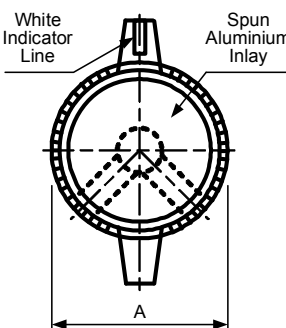

43028

Материал: Черный фенол
С точеной алюминиевой вставкой, ребристой поверхностью и индикаторной линией

Размеры, мм						
Модель	A	B	C	D	E	F
43028-1	18,8	18,3	15,0	25,0	2,03	11,6
43028-2	21,8	21,9	17,8	32,5	2,30	11,6
43028-3	26,6	26,6	22,8	41,1	2,30	12,1