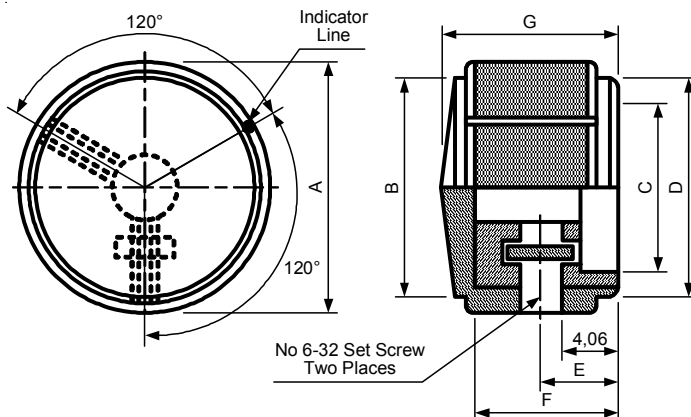

Материал: Алюминий с пластиковой вставкой
Обработка: Анодное чернение или натуральный
С двумя крепежными винтами No.6-32
Квадратная зубчатость с индикаторной линией
Возможна цельная алюминиевая ручка