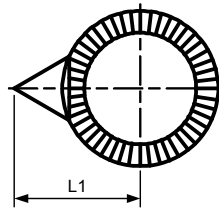

Размеры, мм							
Модель	D	d1	d2	d3	L	H	h1
43022	18,0	14,8	8,9	3,2	22,2	11,4	9,5

43024

Материал: Черный фенол
Обработка: глянец
Насадочное отверстие: 6 мм, 18 зубьев

Размеры, мм					
Модель	D	d1	H	h1	L1
43024	16,9	6,0	10,5	8,0	11,4