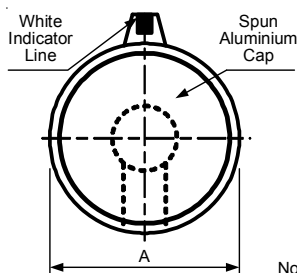

43027

Материал: Черный фенол
Прямая насечка с точеной алюминиевой крышкой

Размеры, мм					
Модель	A	B	C	D	E
43027-1	12,7	14,2	9,0	14,8	10,6
43027-2	15,9	15,0	11,8	19,1	11,4
43027-3	19,3	20,3	13,2	23,1	11,4