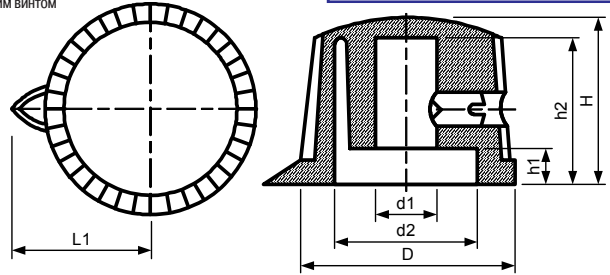

Материал: Черный фенол
С заполненной краской индикаторной линией на треугольном указателе
С боковым фиксирующим винтом

Размеры, мм

Модель	D	d1	d2	H	h1	h2	L1
43002-1	20,0	4,0	13,6	15,5	3,5	13,5	13,5
43002-2	20,0	6,0	13,6	15,5	3,5	13,5	13,5