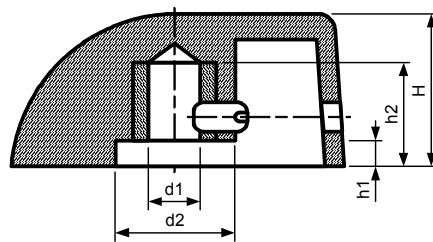

Размеры, мм

Модель	D	d1	d2	H	h1	h2	L1	L2
43014	18,5	6,0	16,5	13,0	2,7	10,0	11,5	11,5

Указательные ручки

43015

Материал: Фенол
Медная вставка с крепежным винтом

Размеры, мм							
Модель	D	d1	d2	H	h1	h2	L2
43015	20,6	6,0	14,0	18,0	3,0	12,0	20,0