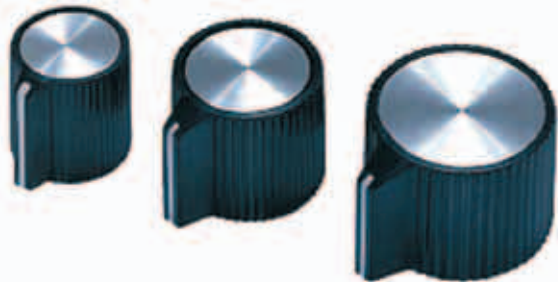

43025

Материал: Фенол
Прямая насечка с алюминиевой вставкой
С индикаторной линией
С крепежным винтом No.6-32

Размеры, мм					
Модель	A	B	C	D	E
43025-1	12,7	13,2	9,0	14,7	10,9
43025-2	18,3	14,7	14,7	20,8	11,4
43025-3	23,4	16,3	19,3	26,7	14,7