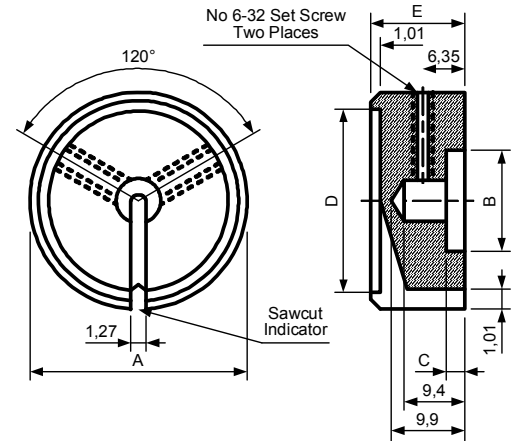

Алюминиевые ручки

42020

Материал: Алюминий
Простой корпус с верхним и боковым прорезанным индикатором

Размеры, мм

Модель	Цвет	A	B	C	D	E
42020-1	натуральный	12,7	9,65	3,05	8,64	14,2
42020-2	натуральный	19,0	14,90	3,05	14,70	14,2
42020-3	натуральный	23,9	18,00	3,05	19,80	14,2
42020-4	натуральный	31,8	24,90	3,05	27,70	14,2

42021

Материал: Алюминий
Прямая насечка с индикаторной линией наверху и юбкой

Размеры, мм

Модель	Цвет	A	B	C	D	E	F	G	насадное отверстие
42021-1	натуральный	12,7	7,11	9,65	19,0	4,07	16,0	13,00	3,2
42021-2	натуральный	12,7	7,11	9,65	19,0	4,07	16,0	13,00	6,4
42021-3	черный	12,7	7,11	9,65	19,0	4,07	16,0	13,00	3,2
42021-4	черный	12,7	7,11	9,65	19,0	4,07	16,0	13,00	6,4
42021-5	дымчатый	12,7	7,11	9,65	19,0	4,07	16,0	13,00	3,2
42021-6	дымчатый	12,7	7,11	9,65	19,0	4,07	16,0	13,00	6,4
42021-7	натуральный	19,0	7,11	14,90	28,7	4,07	16,0	13,00	6,4
42021-8	черный	19,0	7,11	14,90	28,7	4,07	16,0	13,00	6,4
42021-9	дымчатый	19,0	7,11	14,90	28,7	4,07	16,0	13,00	6,4
42021-10	натуральный	23,9	7,11	18,00	35,5	4,07	16,0	13,00	6,4
42021-11	черный	23,9	7,11	18,00	35,5	4,07	16,0	13,00	6,4
42021-12	дымчатый	23,9	7,11	18,00	35,5	4,07	16,0	13,00	6,4

42023

Материал: Алюминий
Прямая насечка с/без углублением под кончик пальца