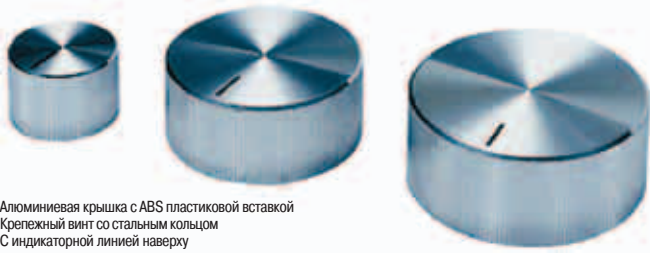

Алюминиевые ручки

42012

Алюминиевая крышка с ABS пластиковой вставкой
Крепежный винт со стальным кольцом
С индикаторной линией наверху

Размеры, мм

Модель	D	d1	d2	H	h1	h2
42012-1	18,6	6,0	13,0	12,0	3,0	9,5
42012-2	22,8	6,0	14,0	13,0	3,0	11,0
42012-3	32,5	6,0	15,5	14,0	3,0	12,5
42012-4	38,4	6,0	33,0	16,0	3,0	13,5