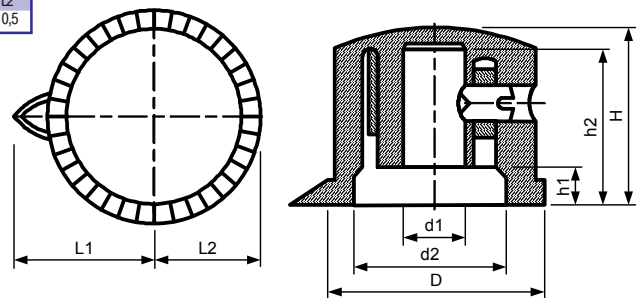

Материал: фенол
Стальное кольцо с крепежным винтом

Размеры, мм

Модель	D	d1	d2	H	h1	h2	L1	L2
43005	21,0	6,0	17,0	19,5	6,0	18,0	13,5	10,5