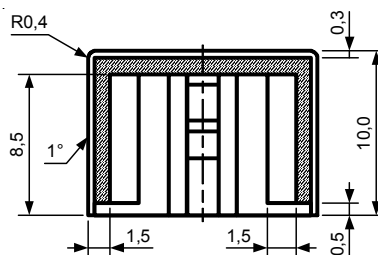

Ручки для движковых резисторов

45001

Материал: ABS
Заполненная краской индикаторная линия
Цвет: черный, зеленый, красный, хромйронный