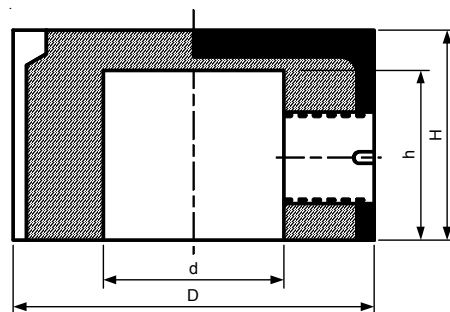

Размеры, мм

Модель	D	d1	d2	H	h1	h2
42009-1	18,6	6,0	13,0	12,0	3,0	9,5
42009-2	22,8	6,0	14,0	13,0	3,0	11,0
42009-3	32,5	6,0	15,5	14,0	3,0	12,5
42009-4	38,4	6,0	33,0	16,0	3,0	13,5

42010

Материал: Пластиковая вставка с алюминиевой крышкой
 С боковым винтовым креплением
 С индикаторной линией наверху
 Возможна цельная алюминиевая ручка

Размеры, мм

Модель	D	d	H	h
42010-1	12,0	4,0	7,0	5,6
42010-2	12,0	6,0	7,0	5,6

42011

Алюминиевая крышка с ABS пластиковой вставкой
 Крепежный винт со стальным кольцом
 С индикаторной линией наверху

Размеры, мм