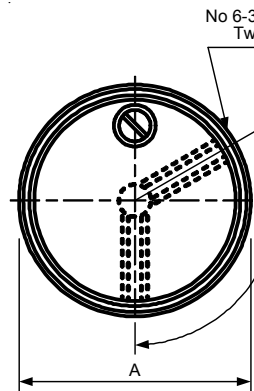

42025

Материал: Алюминий
Прямая насечка с вращающейся рукояткой

Размеры, мм

Модель	Цвет	A	B	C	D	E	F	G
42025-1	натуральный	44,4	39,4	34,8	41,9	16,0	13,0	12,2
42025-2	черный	44,4	39,4	34,8	41,9	16,0	13,0	12,2
42025-3	натуральный + черный / черный	44,4	39,4	34,8	41,9	16,0	13,0	12,2
42025-4	черный / натуральный / черный	44,4	39,4	34,8	41,9	16,0	13,0	12,2