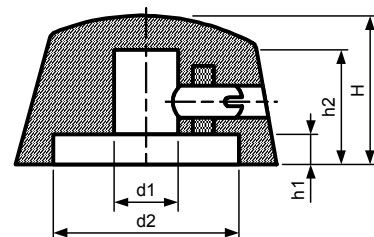

Размеры, мм

Модель	D	d1	d2	H	h1	h2	L1	L2
43014	18,5	6,0	16,5	13,0	2,7	10,0	11,5	11,5