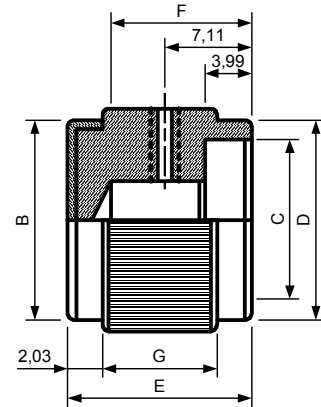

Алюминиевые ручки

42005

Материал: Алюминий с пластиковой вставкой
Обработка: Цветное анодирование по заказу
С двумя крепежными винтами No.6-32
Прямая насечка со стрелкой-индикатором
Возможна цельная алюминиевая ручка

Размеры, мм