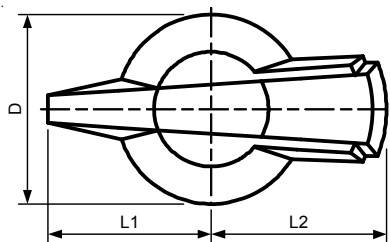

Размеры, мм

Модель	D	d1	d2	H	h1	h2	L1	L2
43014	18,5	6,0	16,5	13,0	2,7	10,0	11,5	11,5

Указательные ручки

43015

Материал: Фенол
Медная вставка с крепежным винтом

Размеры, мм							
Модель	D	d1	d2	H	h1	h2	L2
43015	20,6	6,0	14,0	18,0	3,0	12,0	20,0