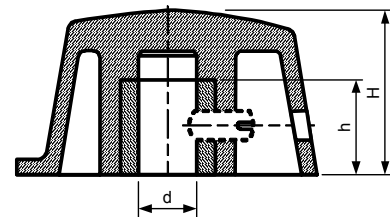

Размеры, мм

Модель	D	d	H	h	L1	L2
43013	22,0	6,0	17,0	9,0	16,0	16,0

43014