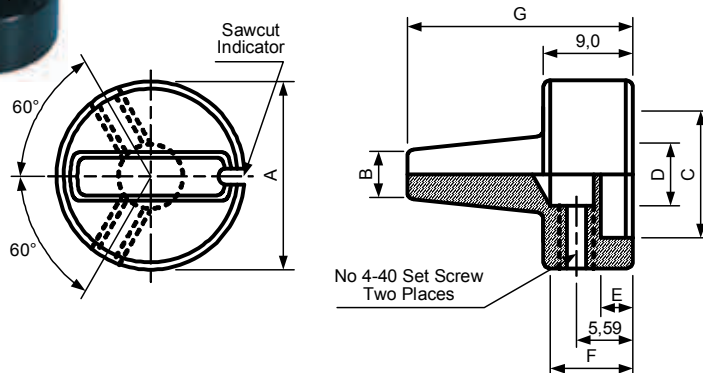

Алюминиевые ручки

42002

Материал: Алюминий
 Обработка: Цветное анодирование по заказу
 С двумя крепежными винтами 4-40
 Ручка управления с прорезанным индикатором

Размеры, мм

Модель	Цвет	A	B	C	D	E	F	G
42002-1	натуральный	12,70	5,08	9,40	3,30	3,05	9,00	19,00
42002-2	натуральный	12,70	5,08	9,40	6,35	3,05	9,00	19,00
42002-3	черный	12,70	5,08	9,40	3,30	3,05	9,00	19,00
42002-4	черный	12,70	5,08	9,40	6,35	3,05	9,00	19,00
42002-5	натуральный	15,80	5,08	9,90	3,30	3,05	9,00	19,00
42002-6	натуральный	15,80	5,08	9,90	6,35	3,05	9,00	19,00
42002-7	черный	15,80	5,08	9,90	3,30	3,05	9,00	19,00
42002-8	черный	15,80	5,08	9,90	6,35	3,05	9,00	19,00
42002-9	натуральный	19,00	5,08	13,00	6,35	3,05	9,00	22,90
42002-10	черный	19,00	5,08	13,00	6,35	3,05	9,00	22,90
42002-11	натуральный	23,90	5,08	18,00	6,35	3,05	9,00	22,90
42002-12	черный	23,90	5,08	18,00	6,35	3,05	9,00	22,90