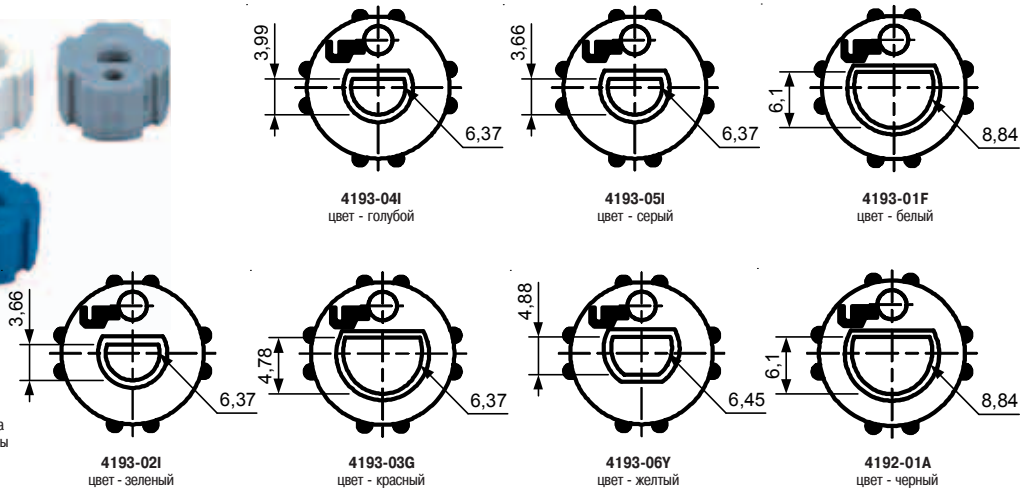

Материал: нейлон
Высокая вставка 4192
Короткая вставка 4193
Стандартные элементы показаны справа
Все пластиковые вставки предназначены
для ручек 46097, 46099, 46100