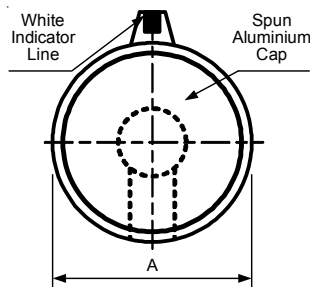

43025

Материал: Фенол
Прямая насечка с алюминиевой вставкой
С индикаторной линией
С крепежным винтом No.6-32

Размеры, мм					
Модель	A	B	C	D	E
43025-1	12,7	13,2	9,0	14,7	10,9
43025-2	18,3	14,7	14,7	20,8	11,4
43025-3	23,4	16,3	19,3	26,7	14,7