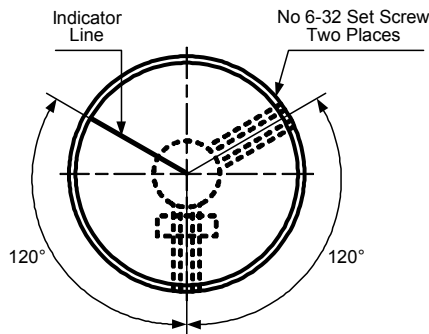

42006

Материал: Алюминий с пластиковой вставкой
Обработка: Анодное чернение и натуральный
С двумя крепежными винтами No.6-32
Прямая насечка с верхним и боковым индикатором
Возможна цельная алюминиевая ручка

Размеры, мм