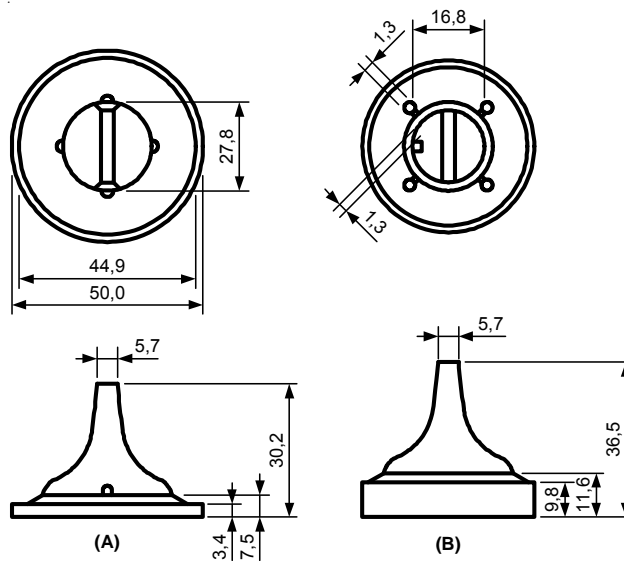

Ручки для переключателей

46097

Материал: ABS

Обработка: глянец

К ручке может быть приклеена алюминиевая юбка К-46097

Эта ручка соединяется с пластиковой вставкой 4192 / 4193

46099

Материал: ABS