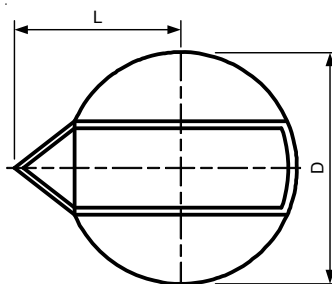

Указательные ручки

43015

Материал: Фенол
Медная вставка с крепежным винтом

Размеры, мм							
Модель	D	d1	d2	H	h1	h2	L2
43015	20,6	6,0	14,0	18,0	3,0	12,0	20,0

43016

Материал: Фенол
Медная вставка с крепежным винтом
Окраска индикатора белой эпоксидной смолой

Размеры, мм							
Модель	D	d1	d2	H	h1	h2	L2
43016-1	20,0	6,0	17,0	12,5	3,0	11,0	17,0
43016-2	23,0	6,0	20,0	16,0	3,5	12,5	21,0

43017

Материал: Фенол
Медная вставка с крепежным винтом

Размеры, мм							
Модель	D	d1	d2	H	h1	h2	L2
43017	20,0	6,0	17,0	12,5	3,0	11,0	17,0

43018

Материал: ABS
С крепежным винтом

Размеры, мм							
Модель	D	d1	H	h1	h2	L1	L2
43018	15,4	6,0	13,0	1,5	10,0	10,0	11,7

43019

Материал: ABS
С крепежным винтом

Размеры, мм					
Модель	D	d	H	h	L
43019	26,0	6,0	13,0	11,0	17,5