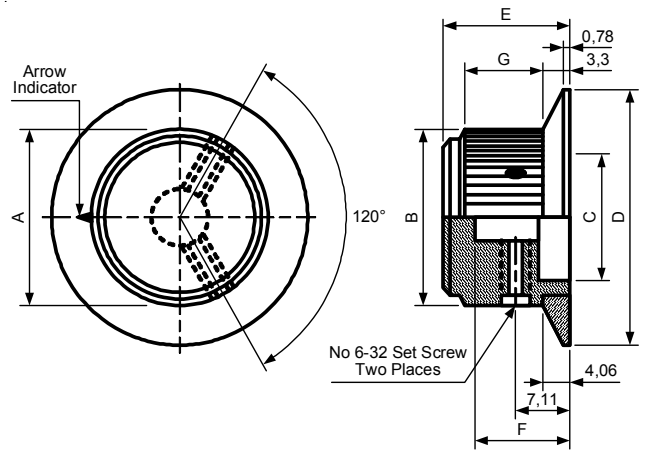

Материал: Алюминий
Прямая насечка со стрелочным индикатором на юбке

Размеры, мм

Модель	Цвет	A	B	C	D	E	F	G	насадочное отверстие
42029-1	натуральный	12,7	11,4	9,65	19,0	16,0	13,0	10,90	3,2
42029-2	натуральный	12,7	11,4	9,65	19,0	16,0	13,0	10,90	6,4
42029-3	черный	12,7	11,4	9,65	19,0	16,0	13,0	10,90	3,2
42029-4	черный	12,7	11,4	9,65	19,0	16,0	13,0	10,90	6,4
42029-5	натуральный	19,0	17,8	14,90	28,3	16,0	13,0	10,90	6,4
42029-6	черный	19,0	17,8	14,90	28,3	16,0	13,0	10,90	6,4

корпус-верх/юбка Размеры, мм

Модель	Цвет	A	B	C	D	E	F	G	насадочное отверстие
42029-7	черный + натуральный	12,7	11,4	9,65	19,0	16,0	13,0	10,90	3,2
42029-8	черный + натуральный	12,7	11,4	9,65	19,0	16,0	13,0	10,90	6,4
42029-9	черный + натуральный	19,0	17,8	14,90	28,3	16,0	13,0	10,90	3,2
42029-10	черный + натуральный	19,0	17,8	14,90	28,3	16,0	13,0	10,90	6,4