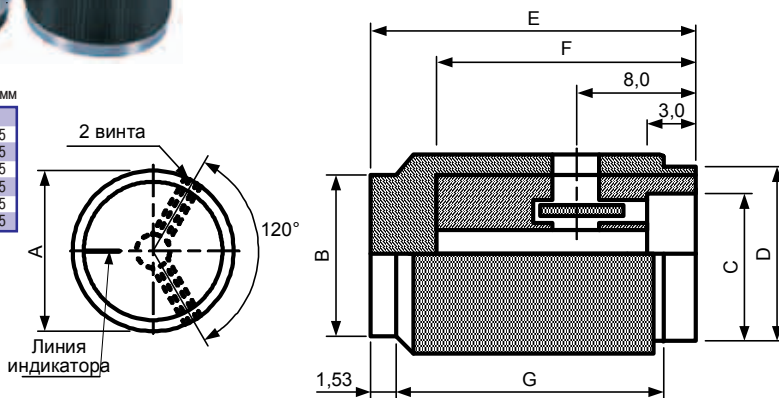

Материал: Алюминий с пластиковой вставкой
Обработка: Анодное чернение и натуральный
С двумя крепежными винтами No.6-32
Ручка управления с прямой насечкой и линейным индикатором наверху
Возможна цельная алюминиевая ручка

Размеры, мм

Модель	Цвет	A	B	C	D	E	F	G
42004-1	натуральный	12,7	10,9	9,9	11,9	20,0	16,0	15,5
42004-2	черный	12,7	10,9	9,9	11,9	20,0	16,0	15,5
42004-3	натуральный	19,0	17,3	15,0	18,0	20,0	16,0	15,5
42004-4	черный	19,0	17,3	15,0	18,0	20,0	16,0	15,5
42004-5	натуральный	23,6	22,1	18,0	22,9	20,0	16,0	15,5
42004-6	черный	23,6	22,1	18,0	22,9	20,0	16,0	15,5