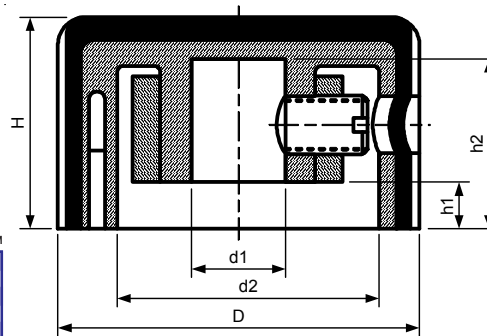

Размеры, мм

Модель	D	d1	d2	H	h1	h2
42009-1	18,6	6,0	13,0	12,0	3,0	9,5
42009-2	22,8	6,0	14,0	13,0	3,0	11,0
42009-3	32,5	6,0	15,5	14,0	3,0	12,5
42009-4	38,4	6,0	33,0	16,0	3,0	13,5

42010

Материал: Пластиковая вставка с алюминиевой крышкой
 С боковым винтовым креплением
 С индикаторной линией наверху
 Возможна цельная алюминиевая ручка