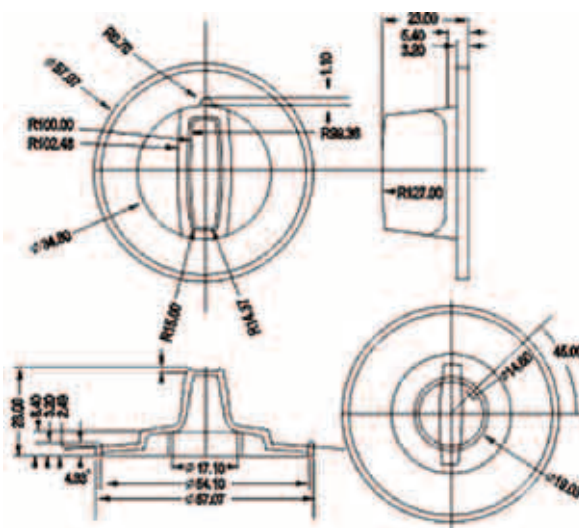

Материал: ABS

Обработка: глянец

Ручка может иметь печатную графику на поверхности юбки или приклеенную алюминиевую юбку К-46097

Эта ручка соединяется с пластиковой вставкой 4192 / 4193

46100