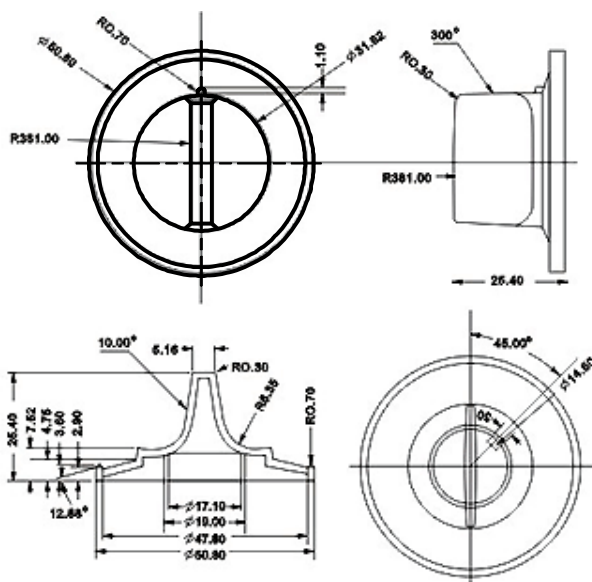

Ручки для переключателей

46097

Материал: ABS

Обработка: глянец

К ручке может быть приклеена алюминиевая юбка К-46097

Эта ручка соединяется с пластиковой вставкой 4192 / 4193

46099

Материал: ABS