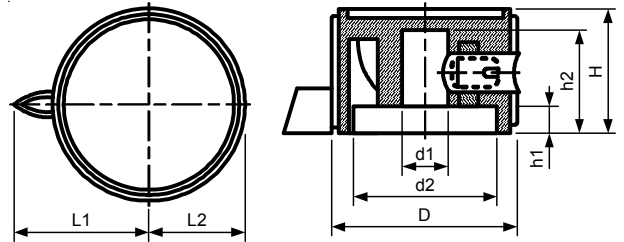

Материал: Черный фенол
С боковым фиксирующим винтом и алюминиевой вставкой
С зафиксированным индикаторным ключиком

Размеры, мм

Модель	D	d1	d2	H	h1	h2	L1	L2
43003-1	20,0	6,0	12,0	16,0	3,5	13,0	16,0	10,0
43003-2	24,0	6,0	15,5	16,0	3,5	13,0	18,0	12,0
43003-3	28,0	6,0	20,5	16,0	3,5	13,0	20,0	14,0