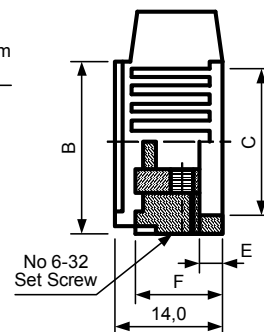

43028

Материал: Черный фенол
С точеной алюминиевой вставкой, ребристой поверхностью и индикаторной линией

Размеры, мм						
Модель	A	B	C	D	E	F
43028-1	18,8	18,3	15,0	25,0	2,03	11,6
43028-2	21,8	21,9	17,8	32,5	2,30	11,6
43028-3	26,6	26,6	22,8	41,1	2,30	12,1