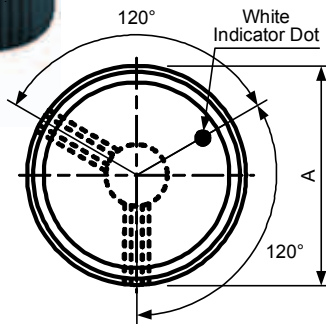

42007

Материал: Алюминий с пластиковой вставкой
Обработка: Анодное чернение или натуральный
С двумя крепежными винтами No.6-32
Алмазная проточка поверхности с индикаторной точкой
Возможна цельная алюминиевая ручка

Размеры, мм