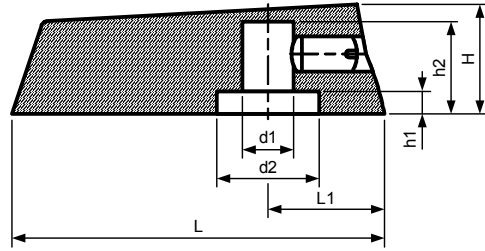

43019

Материал: ABS
С крепежным винтом

Размеры, мм					
Модель	D	d	H	h	L
43019	26,0	6,0	13,0	11,0	17,5

Указательные ручки

43020

Материал: Черный фенол
С крепежным винтом

Размеры, мм								
Модель	L	d1	d2	H	h1	h2	L1	L2
43020	45,0	6,0	13,0	13,0	2,5	11,0	14,0	20,0