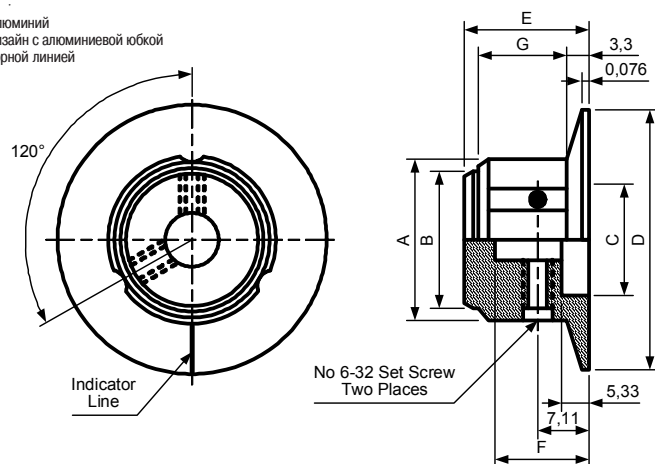

Материал: Алюминий
3-гранный дизайн с алюминиевой юбкой
и индикаторной линией

Размеры, мм

Модель	Цвет	A	B	C	D	E	F	G	насадочное отверстие
42018-1	натуральный	12,7	10,9	9,65	19,0	16,0	12,9	10,9	3,2
42018-2	натуральный	12,7	10,9	9,65	19,0	16,0	12,9	10,9	6,4
42018-3	черный	12,7	10,9	9,65	19,0	16,0	12,9	10,9	3,2
42018-4	черный	12,7	10,9	9,65	19,0	16,0	12,9	10,9	6,4
42018-5	натуральный	19,0	16,5	14,90	28,4	16,0	12,9	10,9	6,4
42018-6	черный	19,0	16,5	14,90	28,4	16,0	12,9	10,9	6,4
42018-7	натуральный	23,9	20,8	18,00	35,6	16,0	12,9	10,9	6,4
42018-8	черный	23,9	20,8	18,00	35,6	16,0	12,9	10,9	6,4