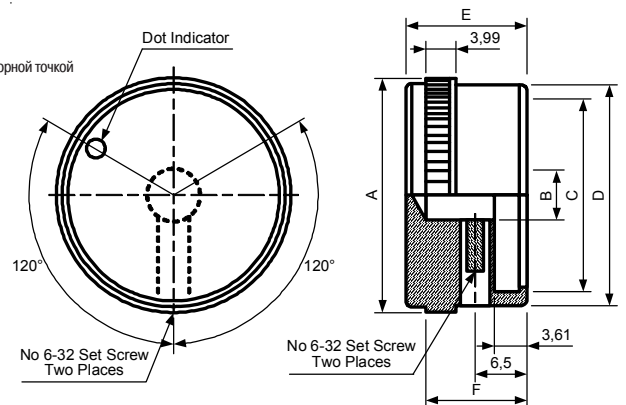

Материал: Алюминий
Насечка на захвате с верхней индикаторной точкой