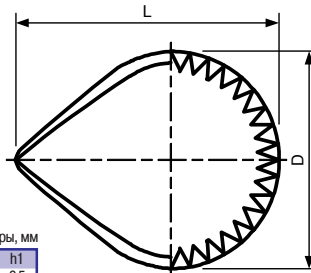

Размеры, мм							
Модель	D	d1	d2	d3	L	H	h1
43022	18,0	14,8	8,9	3,2	22,2	11,4	9,5