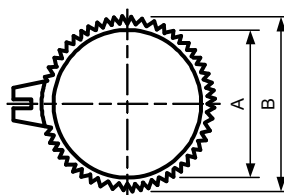

Указательные ручки

43026

Материал: ABS верхняя накладка/ Фенол/ корпус
Верхняя накладка приклеена к корпусу
Пластиковая накладка: красная, желтая, голубая или зеленая

Размеры, мм						
Модель	A	B	C	D	E	F
43026-1	21,5	25,4	22,0	29,1	3,2	16,4
43026-2	16,7	19,5	13,2	23,0	3,0	16,2
43026-3	10,8	13,2	8,9	15,0	2,4	15,1