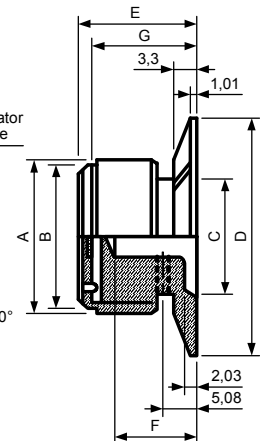

42030

Материал: Алюминий
Нажимная для поворота с индикаторной линией на юбке

Размеры, мм

Модель	Цвет	A	B	C	D	E	F	G
42030-1	натуральный	12,7	11,4	9,65	18,8	19,0	13,0	17,0
42030-2	черный	12,7	11,4	9,65	18,8	19,0	13,0	17,0
42030-3	натуральный	19,0	17,3	14,90	28,3	19,0	13,0	17,0
42030-4	черный	19,0	17,3	14,90	28,3	19,0	13,0	17,0
42030-5	натуральный	23,9	22,3	16,50	36,6	19,0	13,0	17,0
42030-6	черный	23,9	22,3	16,50	36,6	19,0	13,0	17,0