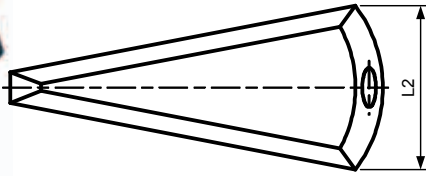

43019

Материал: ABS
С крепежным винтом

Размеры, мм					
Модель	D	d	H	h	L
43019	26,0	6,0	13,0	11,0	17,5

Указательные ручки

43020

Материал: Черный фенол
С крепежным винтом

Размеры, мм								
Модель	L	d1	d2	H	h1	h2	L1	L2
43020	45,0	6,0	13,0	13,0	2,5	11,0	14,0	20,0