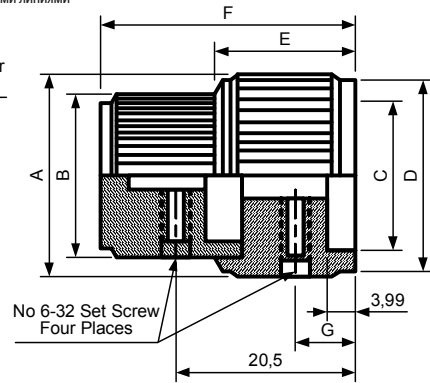

Алюминиевые ручки

42024

Материал: Алюминий
Двойная концентрическая ручка с прямой насечкой и индикаторными линиями

Размеры, мм

Модель	Цвет	A	B	C	D	E	F	G
42024-1	натуральный	19,00	12,70	14,50	17,80	16,00	29,20	7,11
42024-2	черный	19,00	12,70	14,50	17,80	16,00	29,20	7,11
42024-3	натуральный	23,90	19,00	18,00	22,80	16,00	29,20	7,11
42024-4	черный	23,90	19,00	18,00	22,80	16,00	29,20	7,11