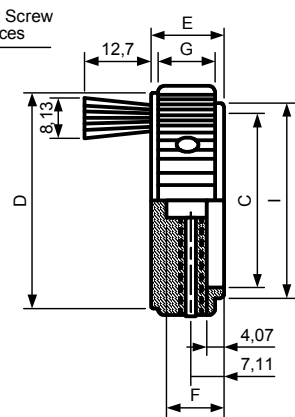

42025

Материал: Алюминий
Прямая насечка с вращающейся рукояткой

Размеры, мм

Модель	Цвет	A	B	C	D	E	F	G
42025-1	натуральный	44,4	39,4	34,8	41,9	16,0	13,0	12,2
42025-2	черный	44,4	39,4	34,8	41,9	16,0	13,0	12,2
42025-3	натуральный + черный / черный	44,4	39,4	34,8	41,9	16,0	13,0	12,2
42025-4	черный / натуральный / черный	44,4	39,4	34,8	41,9	16,0	13,0	12,2