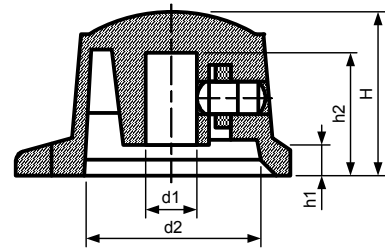

Указательные ручки

43007

Материал: фенол
Крепежный винт
Окраска индикатора белой эпоксидной смолой

Размеры, мм

Модель	D	d1	d2	H	h1	h2	L1	L2
43007	29,0	6,0	21,5	20,0	3,5	15,0	19,0	14,0

43009

Материал: фенол
Алюминиевая крышка
Стальное кольцо с крепежным винтом

Размеры, мм

Модель	D	d1	d2	H	h1	h2	L
43009	20,0	6,0	16,5	18,8	3,0	16,0	13,5

43012

Материал: фенол
Медная вставка с крепежным винтом

Размеры, мм

Модель	D	d1	d2	H	h1	h2	L1	L2
43012	31,0	6,0	21,5	20,0	6,5	17,5	20,0	15,5

43013

Материал: фенол
Окраска индикатора белой эпоксидной смолой
Медная вставка с крепежным винтом

Размеры, мм

Модель	D	d	H	h	L1	L2
43013	22,0	6,0	17,0	9,0	16,0	16,0

43014

Материал: фенол
С крепежным винтом

Размеры, мм

Модель	D	d1	d2	H	h1	h2	L1	L2
43014	18,5	6,0	16,5	13,0	2,7	10,0	11,5	11,5