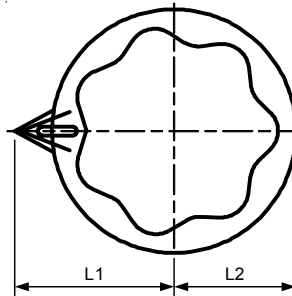

Размеры, мм

Модель	D	d1	d2	H	h1	h2	L
43009	20,0	6,0	16,5	18,8	3,0	16,0	13,5

43012

Материал: фенол
Медная вставка с крепежным винтом

Размеры, мм

Модель	D	d1	d2	H	h1	h2	L1	L2
43012	31,0	6,0	21,5	20,0	6,5	17,5	20,0	15,5