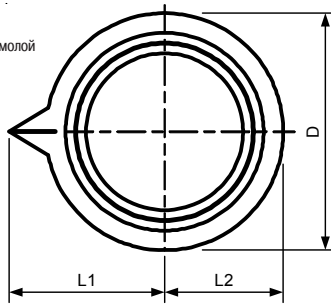

Указательные ручки

43007

Материал: фенол
Крепежный винт
Окраска индикатора белой эпоксидной смолой

Размеры, мм

Модель	D	d1	d2	H	h1	h2	L1	L2
43007	29,0	6,0	21,5	20,0	3,5	15,0	19,0	14,0

43009

Материал: фенол
Алюминиевая крышка
Стальное кольцо с крепежным винтом