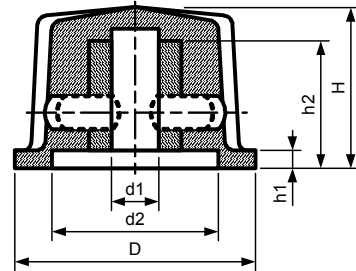

Размеры, мм

Модель	D	d1	d2	H	h1	h2	L
43009	20,0	6,0	16,5	18,8	3,0	16,0	13,5

43012

Материал: фенол
Медная вставка с крепежным винтом

Размеры, мм

Модель	D	d1	d2	H	h1	h2	L1	L2
43012	31,0	6,0	21,5	20,0	6,5	17,5	20,0	15,5