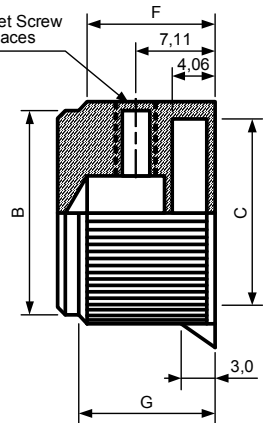

42026

Материал: Алюминий
Прямая насечка с указателем и точечным индикатором

Размеры, мм

Модель	Цвет	A	B	C	D	E	F	G	насадочное отверстие
42026-1	натуральный	12,7	11,4	11,00	8,9	13,7	11,4	11,9	3,2
42026-2	натуральный	12,7	11,4	11,00	8,9	13,7	11,4	11,9	6,4
42026-3	черный	12,7	11,4	11,00	8,9	13,7	11,4	11,9	3,2
42026-4	черный	12,7	11,4	11,00	8,9	13,7	11,4	11,9	6,4
42026-5	натуральный	19,0	17,5	15,70	11,9	13,7	11,4	11,9	6,4
42026-6	черный	19,0	17,5	15,70	11,9	13,7	11,4	11,9	6,4
42026-7	натуральный	23,9	22,3	20,80	14,5	13,7	11,4	11,9	6,4
42026-8	черный	23,9	22,3	20,80	14,5	13,7	11,4	11,9	6,4