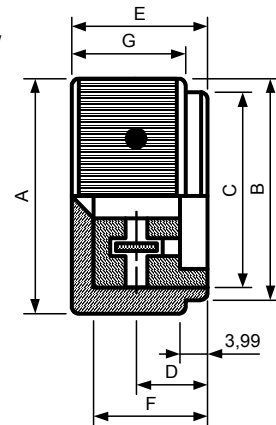

42006

Материал: Алюминий с пластиковой вставкой
Обработка: Анодное чернение и натуральный
С двумя крепежными винтами No.6-32
Прямая насечка с верхним и боковым индикатором
Возможна цельная алюминиевая ручка

Размеры, мм