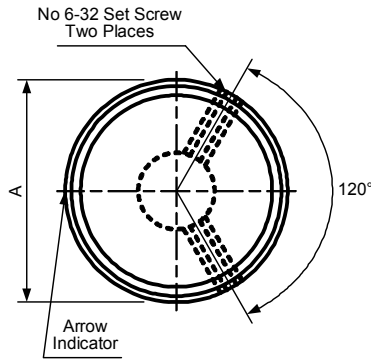

Алюминиевые ручки

42005

Материал: Алюминий с пластиковой вставкой
Обработка: Цветное анодирование по заказу
С двумя крепежными винтами No.6-32
Прямая насечка со стрелкой-индикатором
Возможна цельная алюминиевая ручка

Размеры, мм