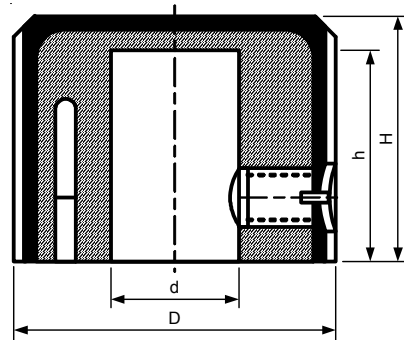

Алюминиевая крышка с ABS пластиковой вставкой
С крепежным винтом
Черная индикаторная линия наверху

Размеры, мм

Модель	D	d	H	h
42013	14,0	4,0	11,2	7,5