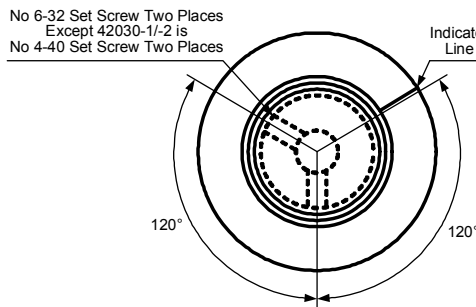

42030

Материал: Алюминий
Нажимная для поворота с индикаторной линией на юбке

Размеры, мм

Модель	Цвет	A	B	C	D	E	F	G
42030-1	натуральный	12,7	11,4	9,65	18,8	19,0	13,0	17,0
42030-2	черный	12,7	11,4	9,65	18,8	19,0	13,0	17,0
42030-3	натуральный	19,0	17,3	14,90	28,3	19,0	13,0	17,0
42030-4	черный	19,0	17,3	14,90	28,3	19,0	13,0	17,0
42030-5	натуральный	23,9	22,3	16,50	36,6	19,0	13,0	17,0
42030-6	черный	23,9	22,3	16,50	36,6	19,0	13,0	17,0