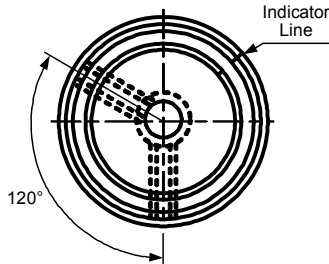

42023

Материал: Алюминий
Прямая насечка с/без углублением под кончик пальца

Размеры, мм

без индикатора									
Модель	Цвет	A	B	C	D	E	F	G	
42023-1	натуральный	44,4	39,4	34,8	14,9	16,0	13,0	12,2	
42023-2	черный	44,4	39,4	34,8	14,9	16,0	13,0	12,2	
42023-3	натуральный и черный	44,4	39,4	34,8	14,9	16,0	13,0	12,2	
42023-4	натуральный и черный	44,4	39,4	34,8	14,9	16,0	13,0	12,2	

Размеры, мм

с индикатором									
Модель	Цвет	A	B	C	D	E	F	G	
42023-5	натуральный	44,4	39,4	34,8	14,9	16,0	13,0	12,2	
42023-6	черный	44,4	39,4	34,8	14,9	16,0	13,0	12,2	

Размеры, мм

с углублением под палец без индикатора									
Модель	Цвет	A	B	C	D	E	F	G	
42023-7	натуральный	44,4	39,4	34,8	14,9	16,0	13,0	12,2	
42023-8	черный	44,4	39,4	34,8	14,9	16,0	13,0	12,2	
42023-9	натуральный и черный	44,4	39,4	34,8	14,9	16,0	13,0	12,2	
42023-10	натуральный и черный	44,4	39,4	34,8	14,9	16,0	13,0	12,2	

Алюминиевые ручки

42024

Материал: Алюминий
Двойная концентрическая ручка с прямой насечкой и индикаторными линиями

Размеры, мм

Модель	Цвет	A	B	C	D	E	F	G
42024-1	натуральный	19,00	12,70	14,50	17,80	16,00	29,20	7,11
42024-2	черный	19,00	12,70	14,50	17,80	16,00	29,20	7,11
42024-3	натуральный	23,90	19,00	18,00	22,80	16,00	29,20	7,11
42024-4	черный	23,90	19,00	18,00	22,80	16,00	29,20	7,11