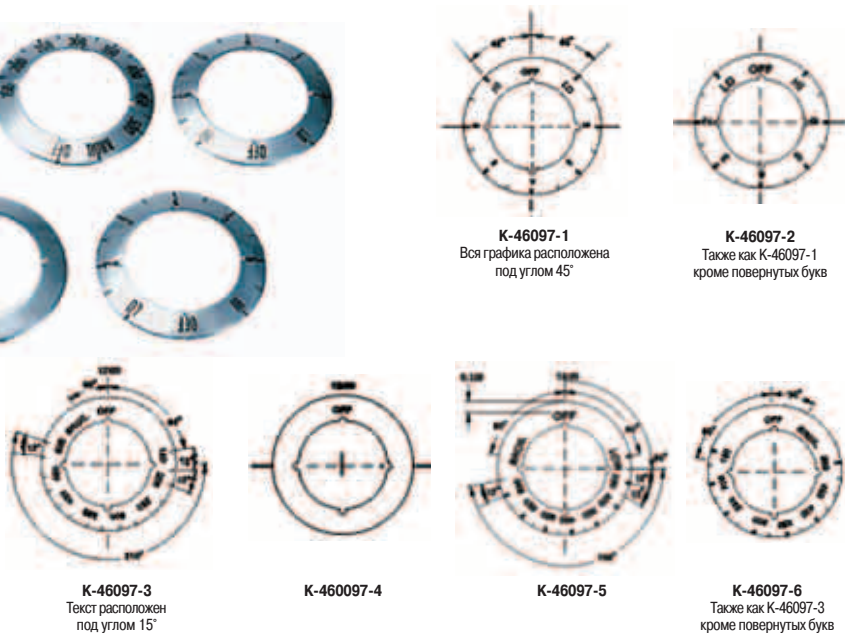

Материал: 0.5 мм алюминиевый лист
Полированный алюминий с черной графикой
Двухсторонняя печать на черной бумаге
Все алюминиевые накладки предназначены для ручек 46097