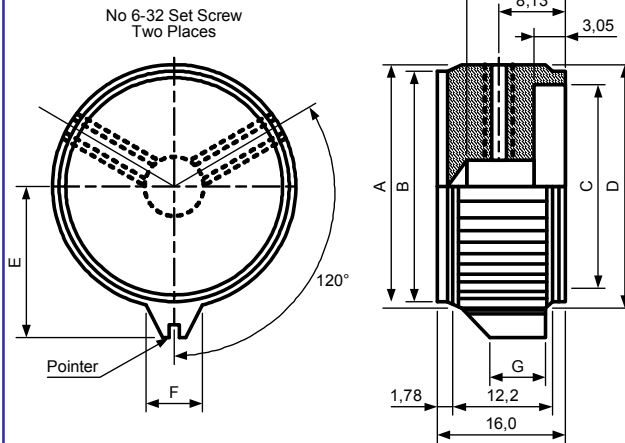

42030

Материал: Алюминий
Нажимная для поворота с индикаторной линией на юбке

Размеры, мм

Модель	Цвет	A	B	C	D	E	F	G
42030-1	натуральный	12,7	11,4	9,65	18,8	19,0	13,0	17,0
42030-2	черный	12,7	11,4	9,65	18,8	19,0	13,0	17,0
42030-3	натуральный	19,0	17,3	14,90	28,3	19,0	13,0	17,0
42030-4	черный	19,0	17,3	14,90	28,3	19,0	13,0	17,0
42030-5	натуральный	23,9	22,3	16,50	36,6	19,0	13,0	17,0
42030-6	черный	23,9	22,3	16,50	36,6	19,0	13,0	17,0

Алюминиевые ручки

42028

Материал: Алюминий
Прямая насечка с указателем и индикаторной линией

Размеры, мм

Модель	Цвет	A	B	C	D	E	F	G	насадочное отверстие
42028-1	натуральный	12,7	11,4	9,65	11,4	9,4	5,1	8,89	3,2
42028-2	натуральный	12,7	11,4	9,65	11,4	9,4	5,1	8,89	6,4
42028-3	черный	12,7	11,4	9,65	21,4	9,4	5,1	8,89	3,2
42028-4	черный	12,7	11,4	9,65	21,4	9,4	5,1	8,89	6,4
42028-5	натуральный	19,0	17,8	15,00	17,8	13,2	6,1	9,90	6,4
42028-6	черный	19,0	17,8	15,00	17,8	13,2	6,1	9,90	6,4
42028-7	натуральный	23,9	22,3	18,00	22,3	16,0	7,0	8,89	6,4
42028-8	черный	23,9	22,3	18,00	22,3	16,0	7,0	8,89	6,4