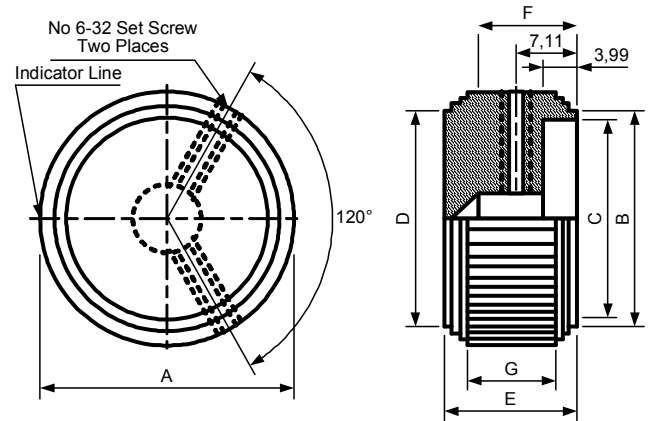

Размеры, мм							
Модель	Цвет	A	B	C	D	E	F
42034-1	натуральный	19,1	17,7	15,0	17,7	15,9	13,0
42034-2	черный	19,1	17,7	15,0	17,7	15,9	13,0
42034-3	натуральный	24,1	22,7	17,7	22,7	15,9	13,0
42034-4	черный	24,1	22,7	17,7	22,7	15,9	13,0
42034-5	натуральный + черный	19,1	17,7	11,5	17,7	15,9	13,0
42034-6	черный + натуральный	19,1	17,7	11,5	17,7	15,9	13,0
42034-7	натуральный + черный	24,1	22,7	17,7	22,7	15,9	13,0
42034-8	черный + натуральный	24,1	22,7	17,7	22,7	15,9	13,0