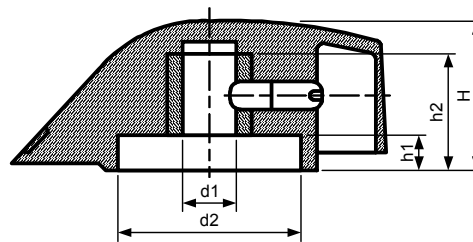

Размеры, мм							
Модель	D	d1	d2	H	h1	h2	L2
43016-1	20,0	6,0	17,0	12,5	3,0	11,0	17,0
43016-2	23,0	6,0	20,0	16,0	3,5	12,5	21,0