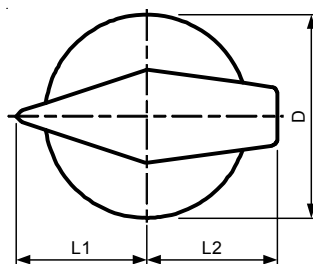

Размеры, мм

Модель	D	d1	d2	H	h1	h2	L1	L2
43014	18,5	6,0	16,5	13,0	2,7	10,0	11,5	11,5