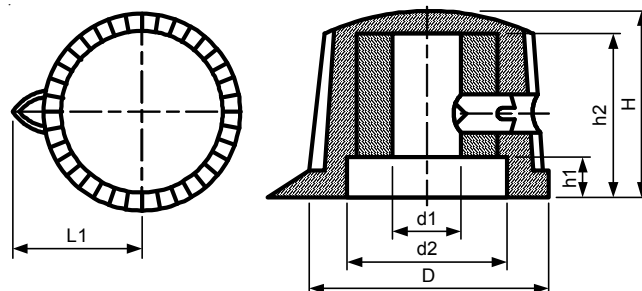

Размеры, мм						
Модель	D	d1	d2	H	h1	h2
43001-1	11,5	4,0	9,5	10,5	1,2	9,0
43001-2	20,0	6,0	16,0	15,5	3,5	13,5