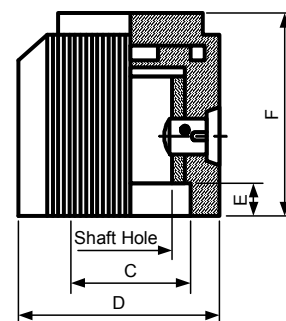

Указательные ручки

43026

Материал: ABS верхняя накладка/ Фенол/ корпус
Верхняя накладка приклеена к корпусу
Пластиковая накладка: красная, желтая, голубая или зеленая

Размеры, мм						
Модель	A	B	C	D	E	F
43026-1	21,5	25,4	22,0	29,1	3,2	16,4
43026-2	16,7	19,5	13,2	23,0	3,0	16,2
43026-3	10,8	13,2	8,9	15,0	2,4	15,1