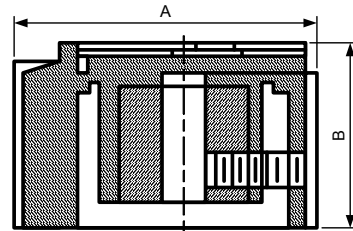

Размеры, мм			
Модель	A	B	Насадочное отверстие
43021-1	15,50	12,2	6,4
43021-2	19,05	14,7	3,2/6,4
43021-3	26,67	16,3	3,2/6,4