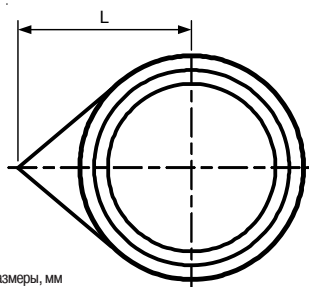

43017

Материал: Фенол
Медная вставка с крепежным винтом

Размеры, мм							
Модель	D	d1	d2	H	h1	h2	L2
43017	20,0	6,0	17,0	12,5	3,0	11,0	17,0

43018

Материал: ABS
С крепежным винтом

Размеры, мм							
Модель	D	d1	H	h1	h2	L1	L2
43018	15,4	6,0	13,0	1,5	10,0	10,0	11,7