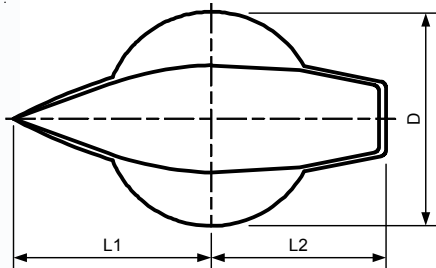

Материал: Фенол
Медная вставка с крепежным винтом
Окраска индикатора белой эпоксидной смолой