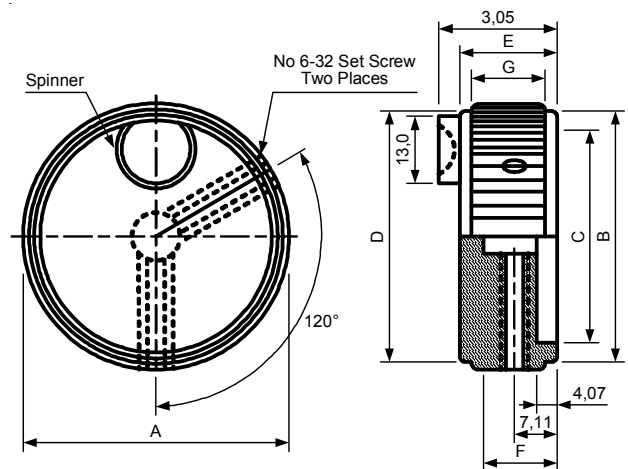

Алюминиевые ручки

42020

Материал: Алюминий
Простой корпус с верхним и боковым прорезанным индикатором

Размеры, мм

Модель	Цвет	A	B	C	D	E
42020-1	натуральный	12,7	9,65	3,05	8,64	14,2
42020-2	натуральный	19,0	14,90	3,05	14,70	14,2
42020-3	натуральный	23,9	18,00	3,05	19,80	14,2
42020-4	натуральный	31,8	24,90	3,05	27,70	14,2

42021

Материал: Алюминий
Прямая насечка с индикаторной линией наверху и юбкой

Размеры, мм

Модель	Цвет	A	B	C	D	E	F	G	насадное отверстие
42021-1	натуральный	12,7	7,11	9,65	19,0	4,07	16,0	13,00	3,2
42021-2	натуральный	12,7	7,11	9,65	19,0	4,07	16,0	13,00	6,4
42021-3	черный	12,7	7,11	9,65	19,0	4,07	16,0	13,00	3,2
42021-4	черный	12,7	7,11	9,65	19,0	4,07	16,0	13,00	6,4
42021-5	дымчатый	12,7	7,11	9,65	19,0	4,07	16,0	13,00	3,2
42021-6	дымчатый	12,7	7,11	9,65	19,0	4,07	16,0	13,00	6,4
42021-7	натуральный	19,0	7,11	14,90	28,7	4,07	16,0	13,00	6,4
42021-8	черный	19,0	7,11	14,90	28,7	4,07	16,0	13,00	6,4
42021-9	дымчатый	19,0	7,11	14,90	28,7	4,07	16,0	13,00	6,4
42021-10	натуральный	23,9	7,11	18,00	35,5	4,07	16,0	13,00	6,4
42021-11	черный	23,9	7,11	18,00	35,5	4,07	16,0	13,00	6,4
42021-12	дымчатый	23,9	7,11	18,00	35,5	4,07	16,0	13,00	6,4

42023

Материал: Алюминий
Прямая насечка с/без углублением под кончик пальца