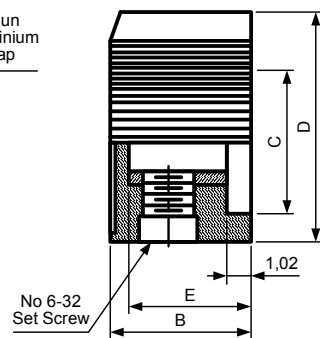

43025

Материал: Фенол
Прямая насечка с алюминиевой вставкой
С индикаторной линией
С крепежным винтом No.6-32

Размеры, мм					
Модель	A	B	C	D	E
43025-1	12,7	13,2	9,0	14,7	10,9
43025-2	18,3	14,7	14,7	20,8	11,4
43025-3	23,4	16,3	19,3	26,7	14,7