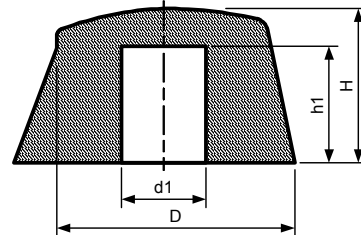

Размеры, мм							
Модель	D	d1	d2	d3	L	H	h1
43022	18,0	14,8	8,9	3,2	22,2	11,4	9,5

43024

Материал: Черный фенол
Обработка: глянец
Насадочное отверстие: 6 мм, 18 зубьев

Размеры, мм					
Модель	D	d1	H	h1	L1
43024	16,9	6,0	10,5	8,0	11,4