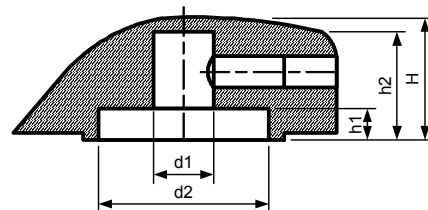

Размеры, мм							
Модель	D	d1	d2	H	h1	h2	L2
43017	20,0	6,0	17,0	12,5	3,0	11,0	17,0