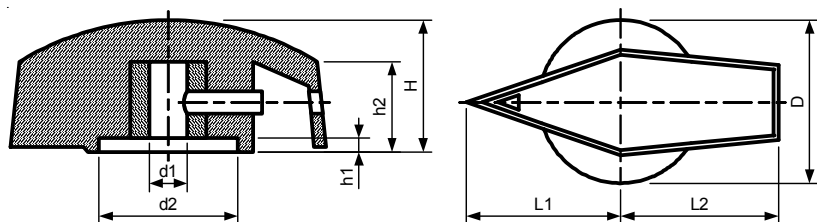

Размеры, мм

Модель	D	d1	d2	H	h1	h2	L1	L2
43005	21,0	6,0	17,0	19,5	6,0	18,0	13,5	10,5

43006

Материал: фенол
Медная вставка с крепежным винтом
Окраска индикатора белой эпоксидной смолой

Размеры, мм

Модель	D	d1	d2	H	h1	h2	L1	L2
43006	25,0	6,0	21,0	20,0	6,0	14,0	24,0	24,0