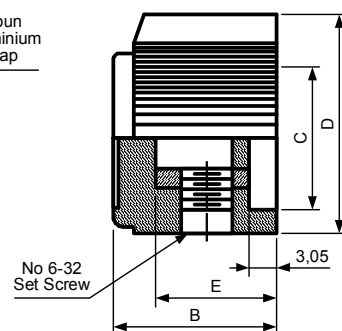

43027

Материал: Черный фенол
Прямая насечка с точеной алюминиевой крышкой

Размеры, мм					
Модель	A	B	C	D	E
43027-1	12,7	14,2	9,0	14,8	10,6
43027-2	15,9	15,0	11,8	19,1	11,4
43027-3	19,3	20,3	13,2	23,1	11,4