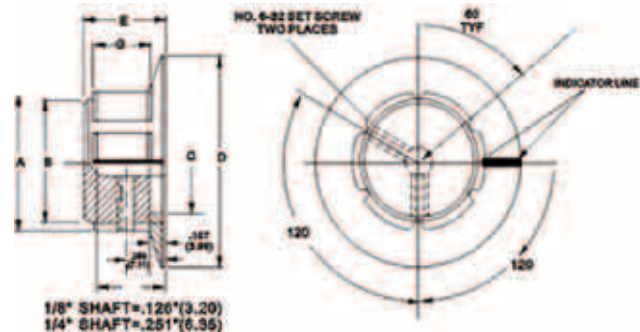

Размеры, мм

Модель	D	d	H	h
42013	14,0	4,0	11,2	7,5

42015

Материал: Алюминий
6-гранный дизайн с алюминиевой юбкой
и белой индикаторной линией

Размеры, мм

Модель	Цвет	A	B	C	D	E	F	G	насадочное отверстие
42015-1	натуральный	12,7	10,9	9,65	18,8	16,0	13,0	10,90	3,2
42015-2	натуральный	12,7	10,9	9,65	18,8	16,0	13,0	10,90	6,4
42015-3	черный	12,7	10,9	9,65	18,8	16,0	13,0	10,90	3,2
42015-4	черный	12,7	10,9	9,65	18,8	16,0	13,0	10,90	6,4
42015-5	натуральный	19,0	16,5	15,00	28,4	16,0	28,4	7,11	6,4
42015-6	черный	19,0	16,5	15,00	28,4	16,0	28,4	7,11	6,4
42015-7	натуральный	23,9	20,8	18,00	35,5	16,0	28,4	7,11	6,4
42015-8	черный	23,9	20,8	18,00	35,5	16,0	28,4	7,11	6,4