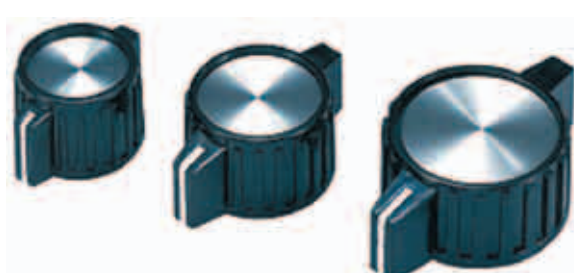

43028

Материал: Черный фенол
С точеной алюминиевой вставкой, ребристой поверхностью и индикаторной линией

Размеры, мм						
Модель	A	B	C	D	E	F
43028-1	18,8	18,3	15,0	25,0	2,03	11,6
43028-2	21,8	21,9	17,8	32,5	2,30	11,6
43028-3	26,6	26,6	22,8	41,1	2,30	12,1