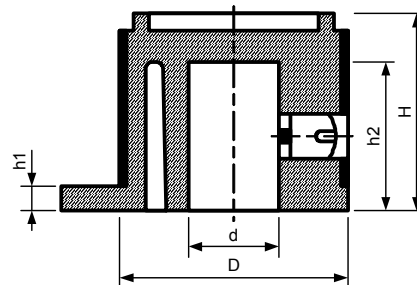

43017

Материал: Фенол
Медная вставка с крепежным винтом

Размеры, мм							
Модель	D	d1	d2	H	h1	h2	L2
43017	20,0	6,0	17,0	12,5	3,0	11,0	17,0

43018

Материал: ABS
С крепежным винтом

Размеры, мм							
Модель	D	d1	H	h1	h2	L1	L2
43018	15,4	6,0	13,0	1,5	10,0	10,0	11,7