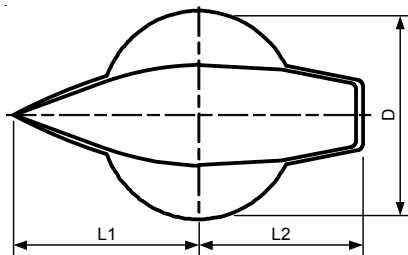

Материал: Фенол
Медная вставка с крепежным винтом