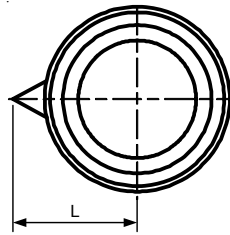

Указательные ручки

43007

Материал: фенол
Крепежный винт
Окраска индикатора белой эпоксидной смолой

Размеры, мм

Модель	D	d1	d2	H	h1	h2	L1	L2
43007	29,0	6,0	21,5	20,0	3,5	15,0	19,0	14,0

43009

Материал: фенол
Алюминиевая крышка
Стальное кольцо с крепежным винтом

Размеры, мм

Модель	D	d1	d2	H	h1	h2	L
43009	20,0	6,0	16,5	18,8	3,0	16,0	13,5

43012

Материал: фенол
Медная вставка с крепежным винтом

Размеры, мм

Модель	D	d1	d2	H	h1	h2	L1	L2
43012	31,0	6,0	21,5	20,0	6,5	17,5	20,0	15,5

43013

Материал: фенол
Окраска индикатора белой эпоксидной смолой
Медная вставка с крепежным винтом

Размеры, мм

Модель	D	d	H	h	L1	L2
43013	22,0	6,0	17,0	9,0	16,0	16,0

43014

Материал: фенол
С крепежным винтом

Размеры, мм

Модель	D	d1	d2	H	h1	h2	L1	L2
43014	18,5	6,0	16,5	13,0	2,7	10,0	11,5	11,5