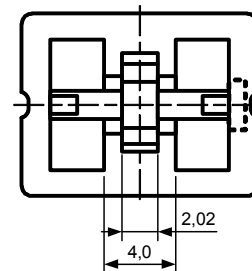

Ручки для движковых резисторов

45001

Материал: ABS
Заполненная краской индикаторная линия
Цвет: черный, зеленый, красный, хромйронный