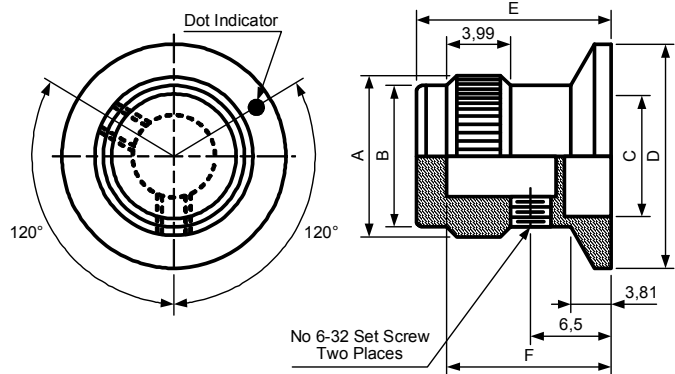

Размеры, мм							
Модель	Цвет	A	B	C	D	E	F
42032-1	натуральный + черный	12,7	11,7	9,65	19,0	16,0	16,0
42032-2	натуральный + черный	12,7	11,7	9,65	19,0	16,0	16,0
42032-3	натуральный + черный	19,0	18,0	16,00	28,7	16,0	16,0
42032-4	натуральный + черный	23,9	22,9	20,00	36,6	16,0	16,0