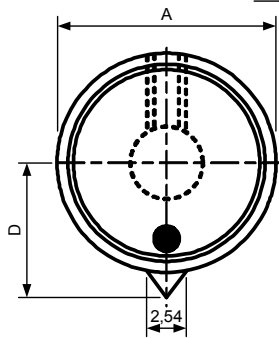

Алюминиевые ручки

42024

Материал: Алюминий
Двойная концентрическая ручка с прямой насечкой и индикаторными линиями

Размеры, мм

Модель	Цвет	A	B	C	D	E	F	G
42024-1	натуральный	19,00	12,70	14,50	17,80	16,00	29,20	7,11
42024-2	черный	19,00	12,70	14,50	17,80	16,00	29,20	7,11
42024-3	натуральный	23,90	19,00	18,00	22,80	16,00	29,20	7,11
42024-4	черный	23,90	19,00	18,00	22,80	16,00	29,20	7,11

42025

Материал: Алюминий
Прямая насечка с вращающейся рукояткой

Размеры, мм

Модель	Цвет	A	B	C	D	E	F	G
42025-1	натуральный	44,4	39,4	34,8	41,9	16,0	13,0	12,2
42025-2	черный	44,4	39,4	34,8	41,9	16,0	13,0	12,2
42025-3	натуральный + черный / черный	44,4	39,4	34,8	41,9	16,0	13,0	12,2
42025-4	черный / натуральный / черный	44,4	39,4	34,8	41,9	16,0	13,0	12,2

42026

Материал: Алюминий
Прямая насечка с указателем и точечным индикатором

Размеры, мм

Модель	Цвет	A	B	C	D	E	F	G	насадочное отверстие
42026-1	натуральный	12,7	11,4	11,00	8,9	13,7	11,4	11,9	3,2
42026-2	натуральный	12,7	11,4	11,00	8,9	13,7	11,4	11,9	6,4
42026-3	черный	12,7	11,4	11,00	8,9	13,7	11,4	11,9	3,2
42026-4	черный	12,7	11,4	11,00	8,9	13,7	11,4	11,9	6,4
42026-5	натуральный	19,0	17,5	15,70	11,9	13,7	11,4	11,9	6,4
42026-6	черный	19,0	17,5	15,70	11,9	13,7	11,4	11,9	6,4
42026-7	натуральный	23,9	22,3	20,80	14,5	13,7	11,4	11,9	6,4
42026-8	черный	23,9	22,3	20,80	14,5	13,7	11,4	11,9	6,4

42030

Материал: Алюминий
Нажимная для поворота с индикаторной линией на юбке

Размеры, мм

Модель	Цвет	A	B	C	D	E	F	G
42030-1	натуральный	12,7	11,4	9,65	18,8	19,0	13,0	17,0
42030-2	черный	12,7	11,4	9,65	18,8	19,0	13,0	17,0
42030-3	натуральный	19,0	17,3	14,90	28,3	19,0	13,0	17,0
42030-4	черный	19,0	17,3	14,90	28,3	19,0	13,0	17,0
42030-5	натуральный	23,9	22,3	16,50	36,6	19,0	13,0	17,0
42030-6	черный	23,9	22,3	16,50	36,6	19,0	13,0	17,0