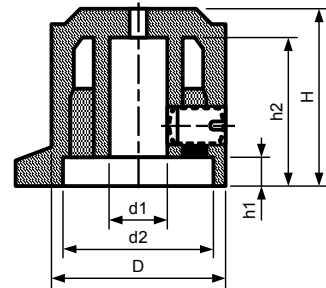

Указательные ручки

43007

Материал: фенол
Крепежный винт
Окраска индикатора белой эпоксидной смолой

Размеры, мм

Модель	D	d1	d2	H	h1	h2	L1	L2
43007	29,0	6,0	21,5	20,0	3,5	15,0	19,0	14,0

43009

Материал: фенол
Алюминиевая крышка
Стальное кольцо с крепежным винтом

Размеры, мм

Модель	D	d1	d2	H	h1	h2	L
43009	20,0	6,0	16,5	18,8	3,0	16,0	13,5

43012

Материал: фенол
Медная вставка с крепежным винтом

Размеры, мм

Модель	D	d1	d2	H	h1	h2	L1	L2
43012	31,0	6,0	21,5	20,0	6,5	17,5	20,0	15,5

43013

Материал: фенол
Окраска индикатора белой эпоксидной смолой
Медная вставка с крепежным винтом

Размеры, мм

Модель	D	d	H	h	L1	L2
43013	22,0	6,0	17,0	9,0	16,0	16,0

43014

Материал: фенол
С крепежным винтом

Размеры, мм

Модель	D	d1	d2	H	h1	h2	L1	L2
43014	18,5	6,0	16,5	13,0	2,7	10,0	11,5	11,5