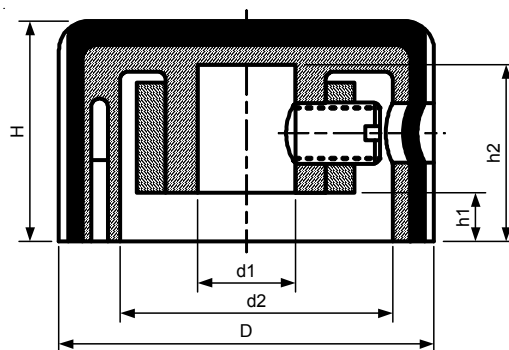

Алюминиевая крышка с ABS пластиковой вставкой
Крепежный винт со стальным кольцом
С индикаторной линией наверху

Размеры, мм

Модель	D	d1	d2	H	h1	h2
42011-1	18,0	6,0	13,0	12,0	3,0	9,5
42011-2	22,2	6,0	14,0	13,0	3,0	11,0
42011-3	31,9	6,0	15,5	14,0	3,0	12,5
42011-4	37,8	6,0	33,0	16,0	3,0	13,5