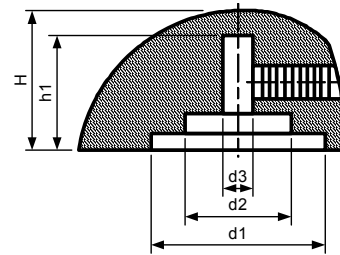

Размеры, мм							
Модель	D	d1	d2	d3	L	H	h1
43022	18,0	14,8	8,9	3,2	22,2	11,4	9,5