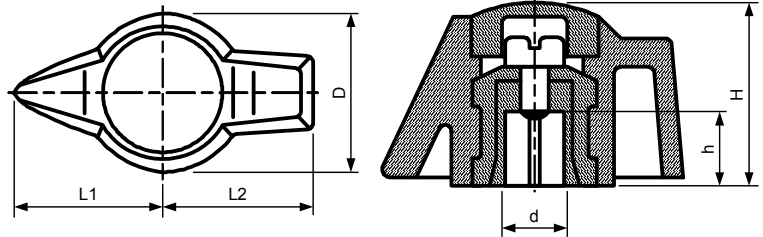

Материал: фенол
Литая под давлением медная вставка
С ABS крышкой, винтом и вставкой

Размеры, мм

Модель	D	d	H	h	L1	L2
43004-1	18,5	6,0	24,0	11,5	20,0	20,0
43004-2	21,5	6,0	26,0	11,5	30,0	30,0