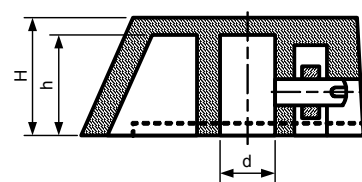

Размеры, мм					
Модель	D	d	H	h	L
43019	26,0	6,0	13,0	11,0	17,5