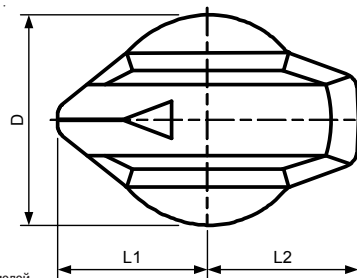

Размеры, мм

Модель	D	d	H	h	L1	L2
43013	22,0	6,0	17,0	9,0	16,0	16,0

43014