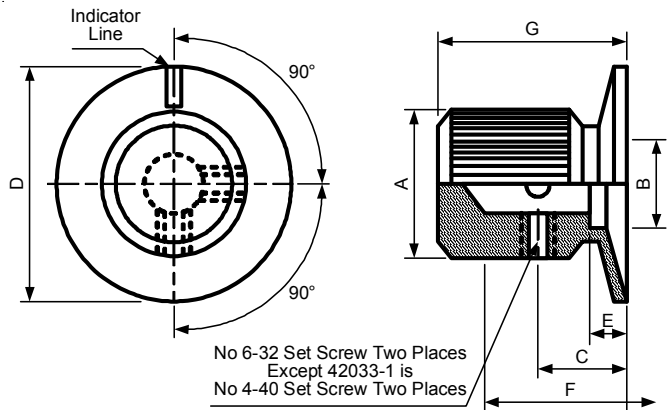

Размеры, мм							
Модель	Цвет	A	B	C	D	E	F
42033-1	черный матовый	9,7	7,1	6,5	12,7	2,54	11,9
42033-2	черный матовый	12,7	9,7	6,4	16,0	4,09	12,0
42033-3	черный матовый	15,7	9,7	9,7	25,4	4,09	16,0