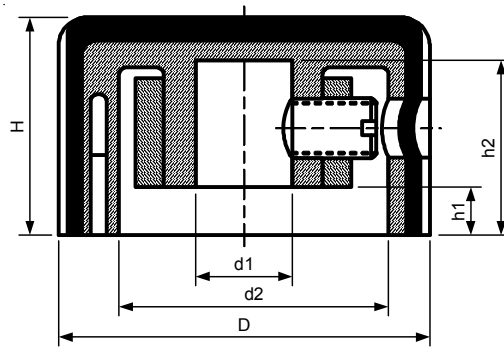

Размеры, мм

Модель	D	d	H	h
42010-1	12,0	4,0	7,0	5,6
42010-2	12,0	6,0	7,0	5,6

42011

Алюминиевая крышка с ABS пластиковой вставкой
 Крепежный винт со стальным кольцом
 С индикаторной линией наверху

Размеры, мм

Модель	D	d1	d2	H	h1	h2
42011-1	18,0	6,0	13,0	12,0	3,0	9,5
42011-2	22,2	6,0	14,0	13,0	3,0	11,0
42011-3	31,9	6,0	15,5	14,0	3,0	12,5
42011-4	37,8	6,0	33,0	16,0	3,0	13,5

Алюминиевые ручки

42012

Алюминиевая крышка с ABS пластиковой вставкой
Крепежный винт со стальным кольцом
С индикаторной линией наверху

Размеры, мм

Модель	D	d1	d2	H	h1	h2
42012-1	18,6	6,0	13,0	12,0	3,0	9,5
42012-2	22,8	6,0	14,0	13,0	3,0	11,0
42012-3	32,5	6,0	15,5	14,0	3,0	12,5
42012-4	38,4	6,0	33,0	16,0	3,0	13,5

42013

Алюминиевая крышка с ABS пластиковой вставкой
С крепежным винтом
Черная индикаторная линия наверху